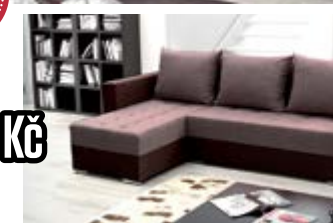

### ROZKLÁDACÍ ROHOVKA CASA-6994

- 242 x 140 x 80 cm, po rozložení 135 x 200 cm
- čalouněné police v boku sedačky v barvě sedáku
- nohy kovové - chromované
- bonellové pružiny a PUR pěna

**14.750,- 9.750 Kč**