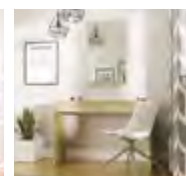

CASA 98251

- barva dub kraft bílý
- rozměr 105 x 32 x 51 cm

**1.570 Kč**

CASA 57022

- kombinovaný pracovní stůl, barva bílá
- rozměr 110 x 50 x 103 cm

**1.850 Kč**

CASA 57003

- barva bílá, na výběr též černá nebo dub Sonoma
- rozměr 115 x 40 x 78 cm
- cena za samotnou toaletku, zrcadlo 54 x 84 možno dokoupit za 790 Kč