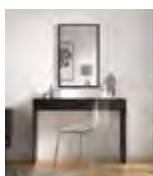

CASA 98251

- barva dub kraft bílý
- rozměr 105 x 32 x 51 cm

**1.570 Kč**

CASA 57022

- kombinovaný pracovní stůl, barva bílá
- rozměr 110 x 50 x 103 cm

**1.850 Kč**

CASA 57003

- barva bílá, na výběr též černá nebo dub Sonoma
- rozměr 115 x 40 x 78 cm
- cena za samotnou toaletku, zrcadlo 54 x 84 možno dokoupit za 790 Kč