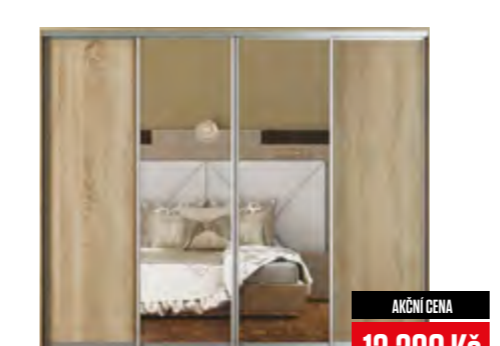

CASA 83012

- barva dub sonoma + zrcadlo
- rozměr 280 x 60 x 220 cm

AKČNÍ CENA
12.290 Kč