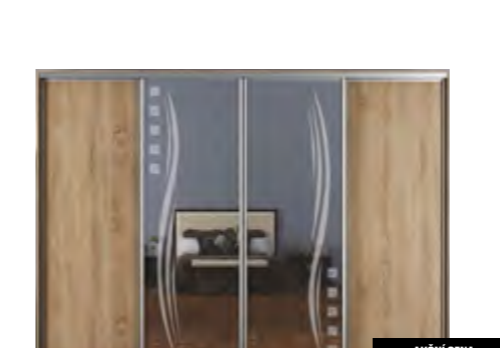

CASA 83017

- barva dub sonoma + zrcadlo s pískovaným vzorem
- rozměr 300 x 60 x 220 cm

AKČNÍ CENA
13.490 Kč