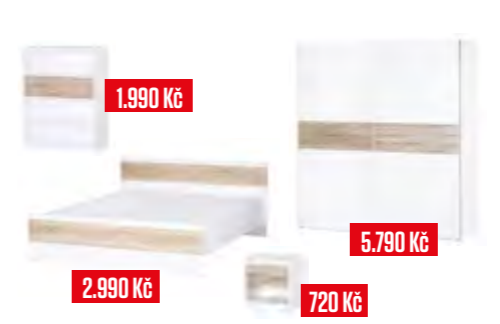

CASA 64004

- matrace z PUR pěny a lině pěny
- rozměr 80 x 200, 90 x 200, výška 14 cm

AKČNÍ CENA
2.990 Kč

AKČNÍ CENA
2.490 Kč