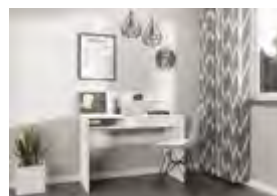

CASA 57022

- kombinovaný pracovní stůl, barva bílá
- rozměr 110 x 50 x 103 cm

1.850 Kč