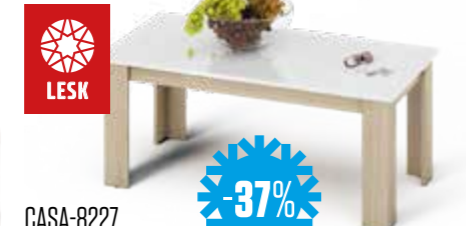

AKČNÍ CENA
2.650 Kč

CASA-0034

- rozměr: 40 x 57 x 37 cm
- třešeň antická + černý kov

AKČNÍ CENA
1.050 Kč

CASA-6205

- rozměr 36 x 36 x 39 cm
- potah ekologické látky, šedá, černá, nebo světlé šedá látka

AKČNÍ CENA
750 Kč