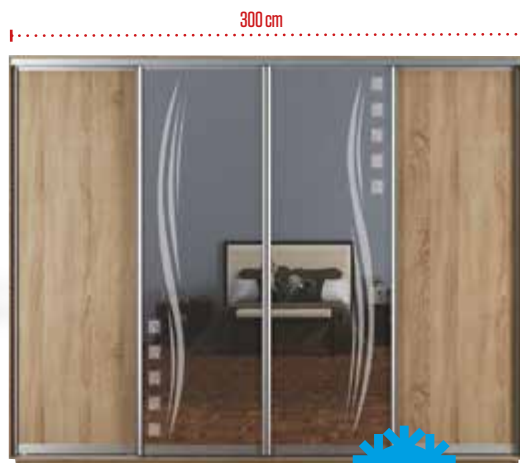

-32%

16.990 Kč

11.500 Kč

CASA-8221

300

- barva dub Sonoma
- + zrcadlo s bílým pískováním
- nebo CASA-8235 bílá
- + zrcadlo bez pískování
- rozměr 300x60x220cm

10.990 Kč